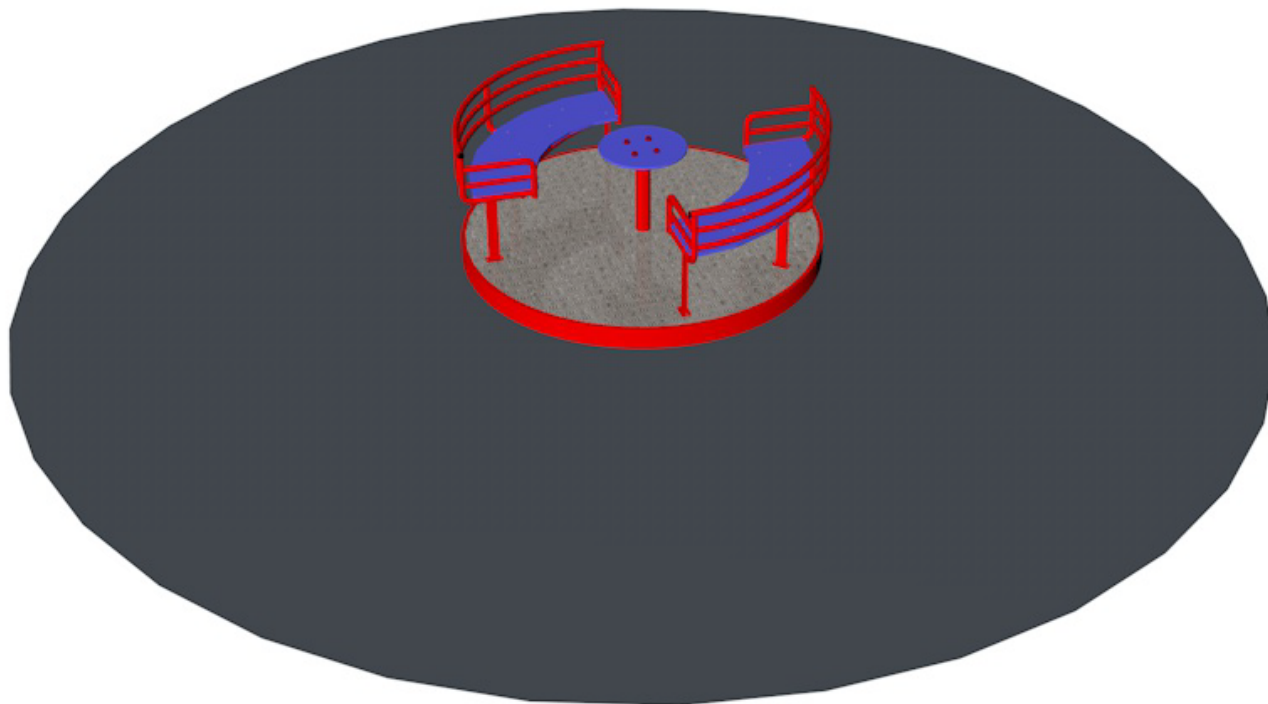

# Detský kolotoč

## **Použité materiály:**

**Všetky ocelové časti** – ošetrené žiarovým zinkovaním s vrchnou vrstvou vypaľovanej farby KOMAXIT  
**Spojenie ihriska so zemou** – zabetónované ocelové pätky, ktoré sú žiarovo zinkované.

## **Certifikácia:**

Bezpečnostný certifikát podľa normy STN EN1176

Bezpečnostný certifikát podľa normy STN EN1177 na dopadové plochy

<b>Veková kategória:</b>	<b>3 až 14 rokov</b>
<b>Rozmery prvku:</b>	<b>Ø 1,7m</b>
<b>Maximálna výška dopadu:</b>	<b>0,5m</b>
<b>Minimálna potrebná plocha:</b>	<b>Ø 5,7m</b>

# Detský kolotoč

5700

Detail ukotvenia